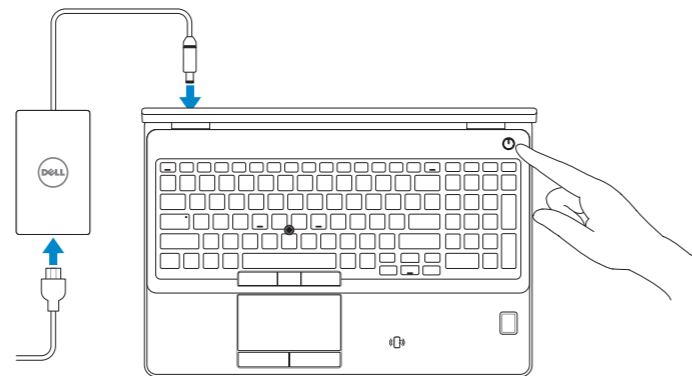

Latitude 15 5000 Series

E5570

Quick Start Guide

Stručná úvodní příručka
Gyors üzembe helyezési útmutató
Skrócona instrukcja uruchomienia
Stručná úvodná príručka

1 Connect the power adapter and press the power button

Připojte napájecí adaptér a stiskněte vypínač
Csatlakoztassa a tápadaptert és nyomja meg a bekapcsológombot
Podłącz zasilacz i naciśnij przycisk zasilania
Zapojte napájací adaptér a stlačte spínač napájania