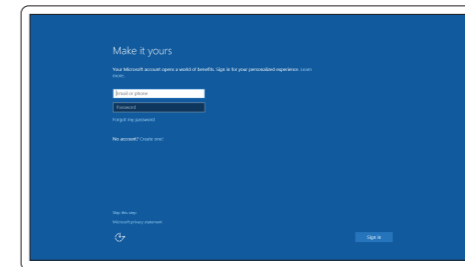

Sign in to your Microsoft account or create a local account

Přihlaste se k účtu Microsoft nebo si vytvořte místní účet
Jelentkezzen be a Microsoft fiókjába, vagy hozzon létre helyi fiókot
Zaloguj się do konta Microsoft albo utwórz konto lokalne
Prihláste sa do konta Microsoft alebo si vytvorte lokálne konto