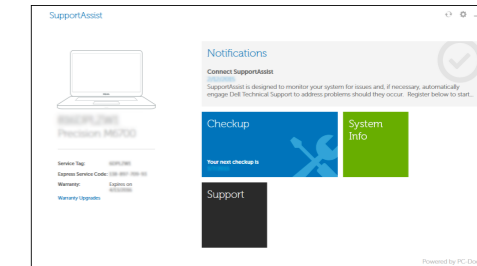

Locate Dell apps

Nalezení aplikací Dell | Keresse meg a Dell alkalmazásokat
Wyszukaj aplikacje firmy Dell | Nájďite umiestnenie aplikácií Dell

Dell Product Registration

Register your computer

Registrace počítače
Regisztrálja a számítógépét
Zarejestruj komputer
Zaregistrujte si počítač

Dell SupportAssist

Check and update your computer

Kontrola počítače a případná aktualizace
Ellenőrizze és frissítse számítógépét
Wyszukaj i zainstaluj aktualizacje komputera
Kontrolujte a aktualizujte svoj počítač