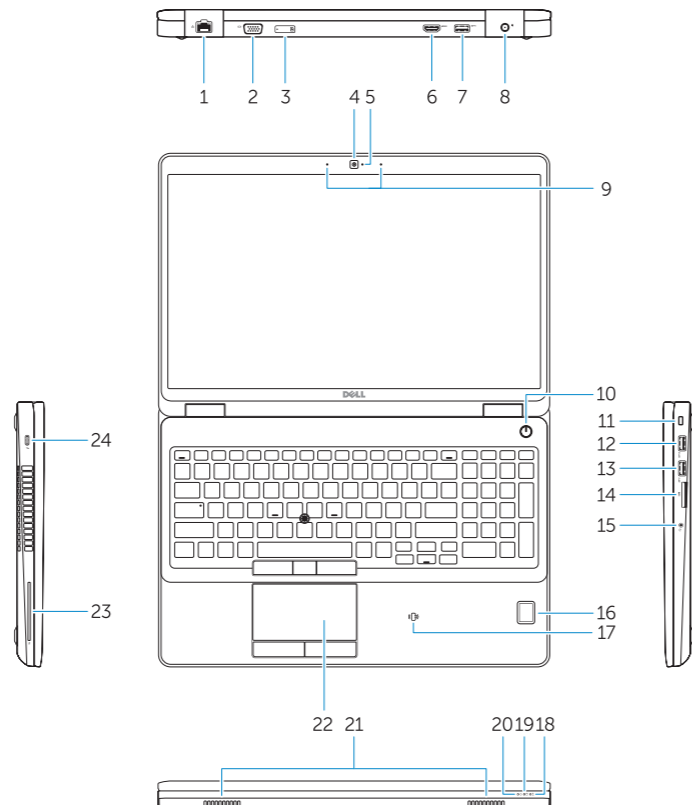

Dell.com/contactdell

Dell.com/regulatory_compliance

P48F

P48F001

Latitude 15-E5570

Features

Funkce | Jellemzők | Funkcje | Vlastnosti

1. Network connector
2. VGA connector
3. SIM-card slot (optional)
4. Camera
5. Camera-status light
6. HDMI connector
7. USB 3.0 connector
8. Power connector
9. Dual Array microphones
10. Power button
11. Security-cable slot
12. USB 3.0 connector with PowerShare
13. USB 3.0 connector
14. SD memory-card reader
15. Headset connector
16. Fingerprint reader (optional)
17. Contactless smart card reader (optional)
18. Battery-status light
19. Hard-drive activity light
20. Power-status light
21. Speakers
22. Touchpad
23. Smart-Card Reader (optional)
24. Thunderbolt 3 connector (optional)
25. Dock connector
26. Service-tag label

1. Síťový konektor
2. Konektor VGA
3. Slot pro karty SIM (volitelný)
4. Kamera
5. Kontrolka stavu kamery
6. Konektor HDMI
7. Konektor USB 3.0
8. Konektor napájení
9. Duální mikrofony
10. Vypínač
11. Slot bezpečnostního kabelu
12. Konektor USB 3.0 s technologií PowerShare
13. Konektor USB 3.0
14. Čtečka paměťových karet SD